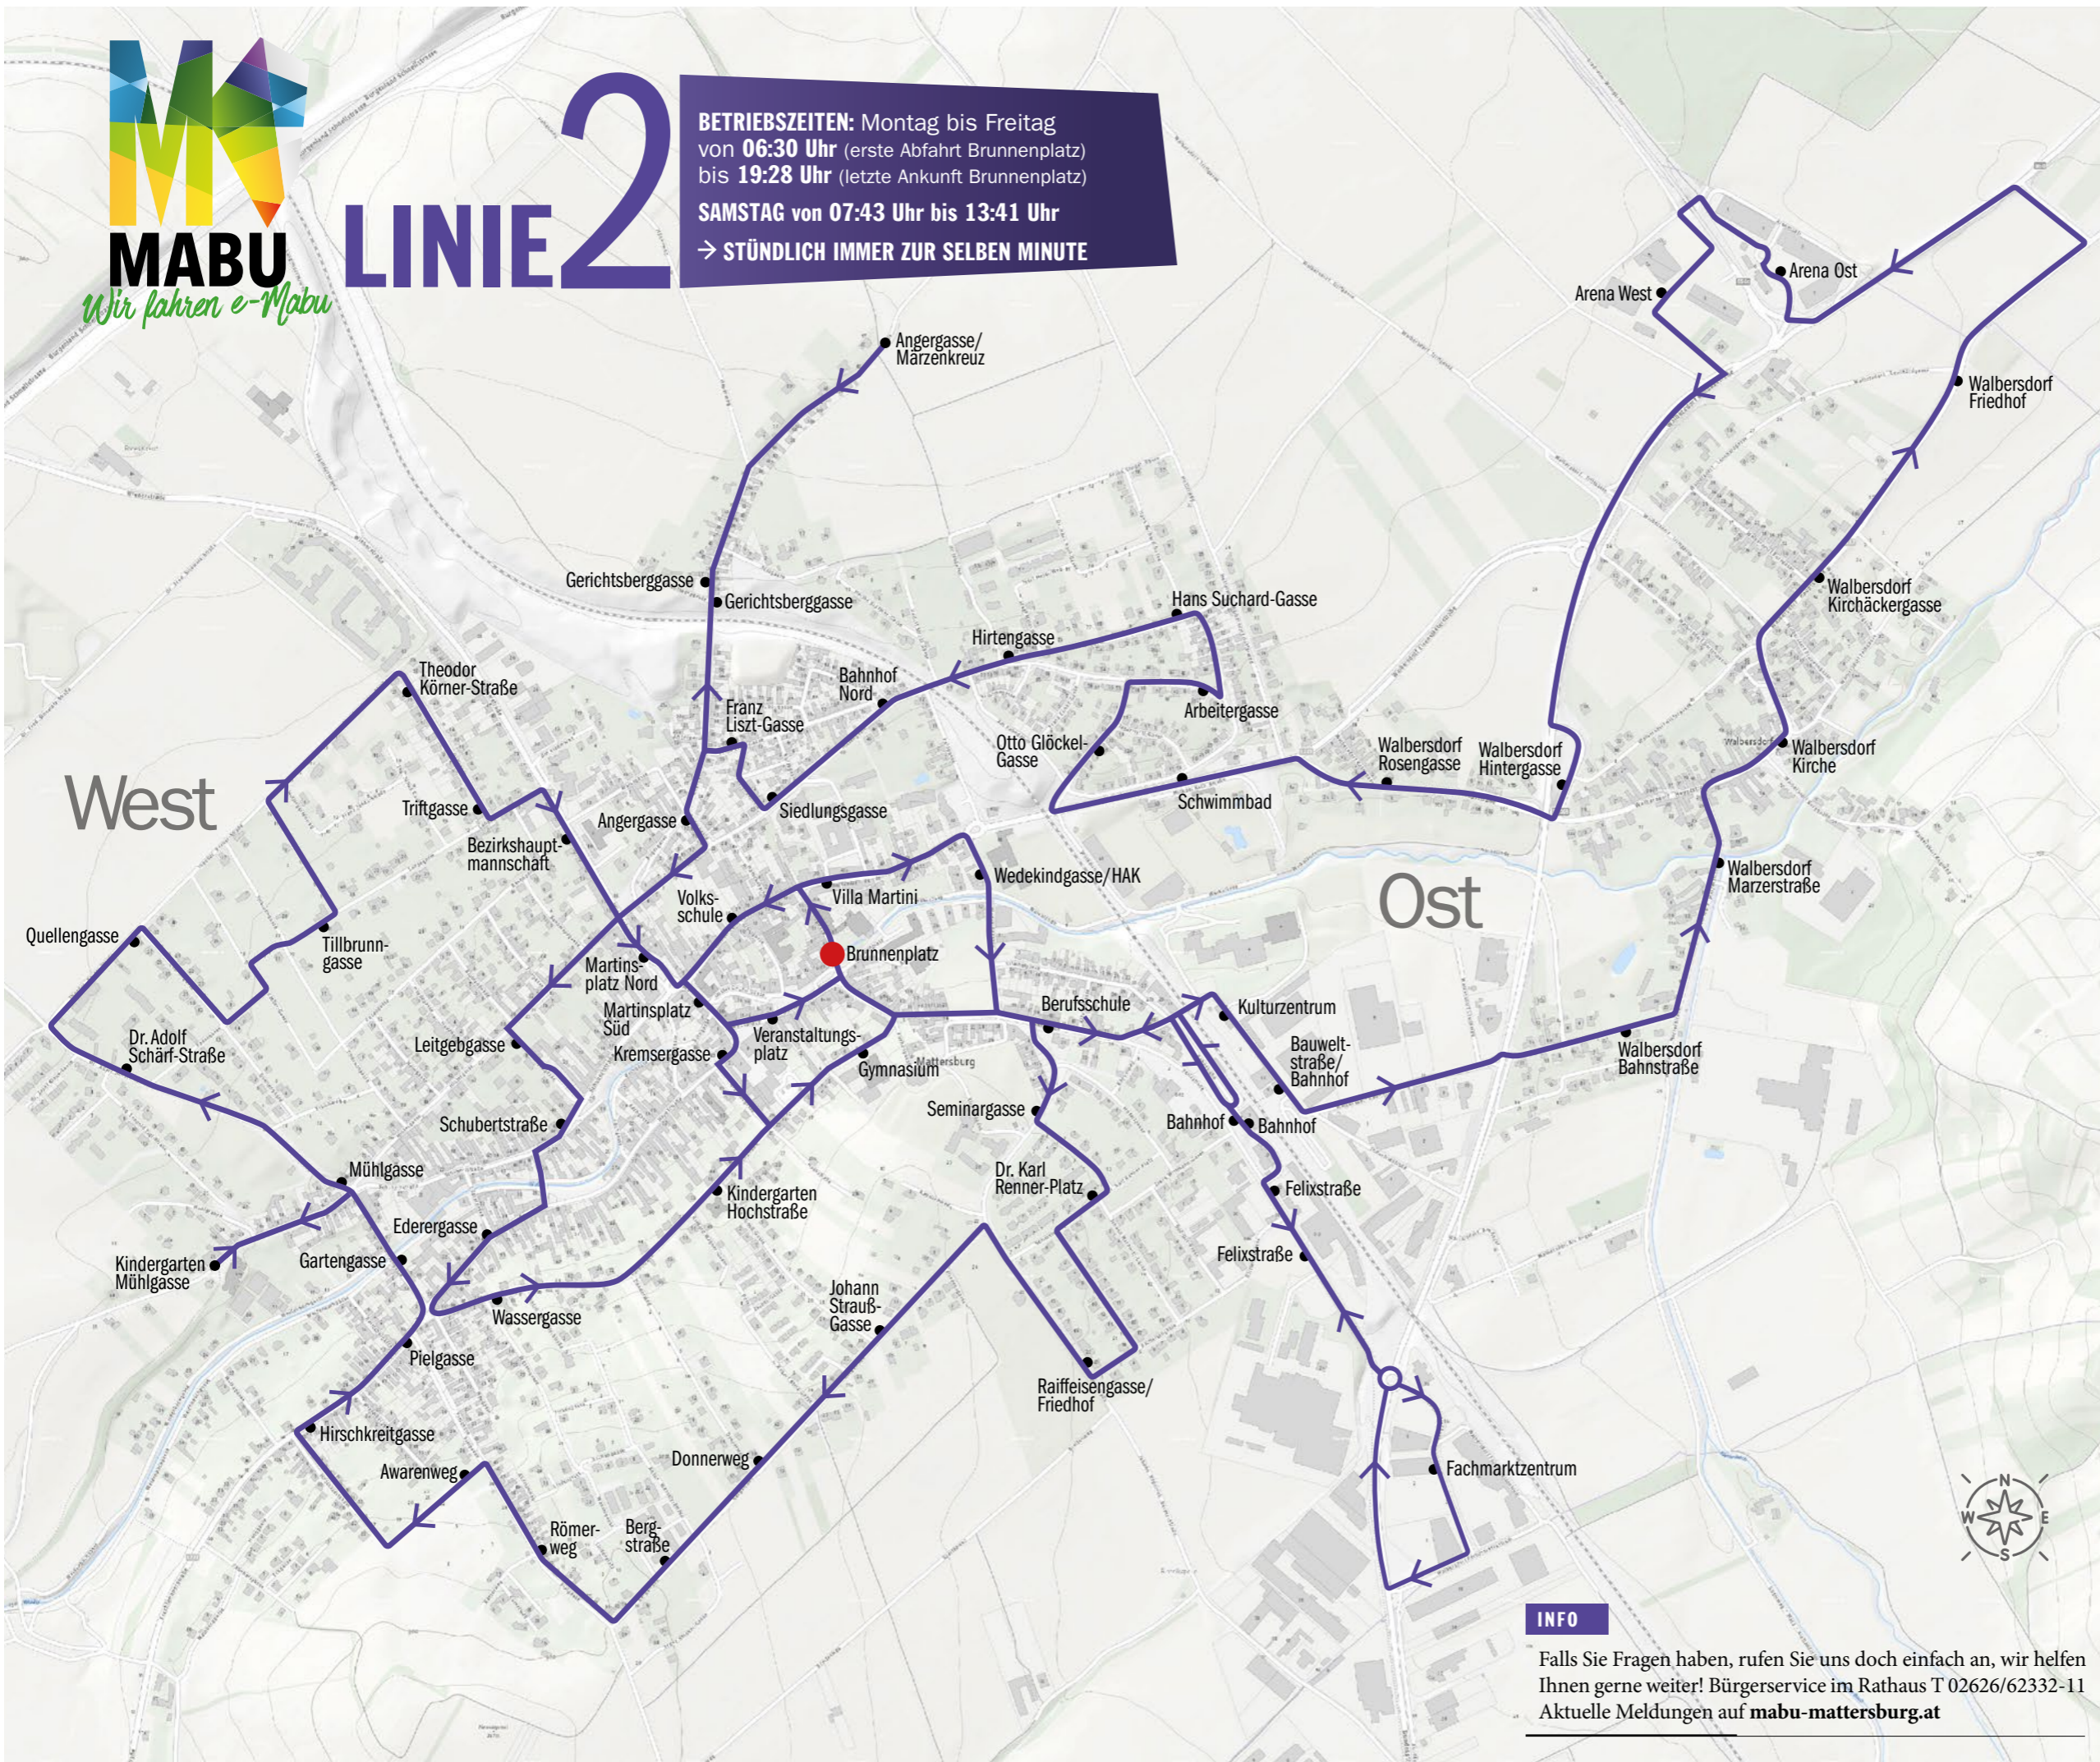

# LINIE 2

**BETRIEBSZEITEN:** Montag bis Freitag  
 von **06:30 Uhr** (erste Abfahrt Brunnenplatz)  
 bis **19:28 Uhr** (letzte Ankunft Brunnenplatz)  
**SAMSTAG** von **07:43 Uhr** bis **13:41 Uhr**  
 → **STÜNDLICH IMMER ZUR SELBEN MINUTE**

Haltestelle	Minute
<b>Brunnenplatz</b> (ab)	30
Volksschule	31
Martinsplatz (Süd)	31
Veranstaltungsplatz	32
Berufsschule	33
Kulturzentrum	34
Bahnhof (Bauweltstraße)	34
Walbersdorf Bahnstraße	35
Walbersdorf Marzer Straße	36
Walbersdorf Kirche	37
Walbersdorf Kirchäckergasse	37
Walbersdorf Friedhof	38
Arena Ost	40
Arena West	41
Walbersdorf Hintergasse	43
Walbersdorf Rosengasse	44
Schwimmbad	45
Otto-Glöckel-Gasse	46
Arbeitergasse	47
Hans-Suchard-Gasse	47
Hirtengasse	48
Bahnhof Nord	48
Siedlungsgasse	49
Franz-Liszt-Gasse	50
Gerichtsberggasse	50
Angergasse/Märzenkreuz	51
Gerichtsberggasse	52
Angergasse	52
Martinsplatz (Nord)	53
Martinsplatz (Süd)	53
Kremsergasse	54
Gymnasium	55
<b>Brunnenplatz</b> (an)	56
<b>Brunnenplatz</b> (ab)	56
HAK (Wedekindgasse)	57
Berufsschule	58
Bahnhof	59
Felixstraße	00
Fachmarktzentrum	01
Felixstraße	03
Bahnhof	04
Berufsschule	05
Seminargasse	06
Dr.-Karl-Renner-Platz	07
Raiffeisengasse/Friedhof	08
Johann-Strauß-Gasse	09
Donnerweg	09
Bergstraße	10
Römerweg	11
Awarenweg	12
Hirschkreitgasse	13
Pielgasse	14
Gartengasse	14
Kindergarten Mühlgasse	15
Mühlgasse	16
Dr.-Adolf-Schärf-Straße	17
Quellengasse	18
Tillbrunn-gasse	19
Theodor-Körner-Straße	20
Triftgasse	21
Bezirkshauptmannschaft	22
Leitgeb-gasse	23
Schubertstraße	24
Ederergasse	25
Wassergasse	26
Kindergarten Hochstraße	26
Gymnasium	27
<b>Brunnenplatz</b> (an)	28